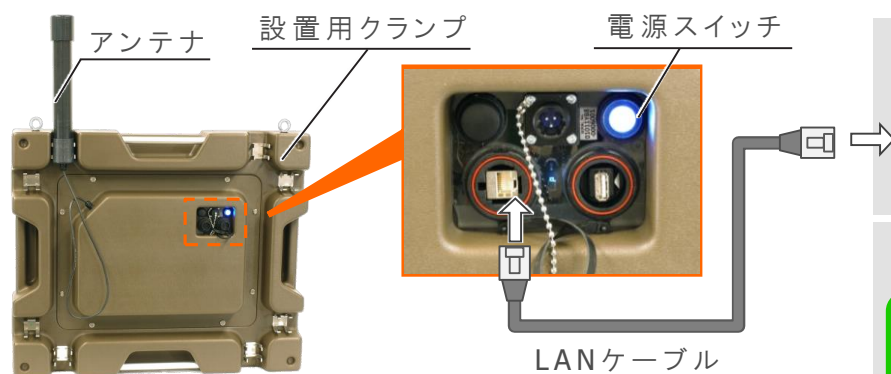

主な仕様・諸元

本体	
品番	SPWL-BU-2.1(標準モデル)/SPWL-BU-2.1S(SIMフリーモデル)
外形寸法	幅780mm / 高さ650mm / 奥行100mm
重量	約15kg
動作環境	-10℃～50℃(結露なきこと)
電源	太陽光発電パネル及び蓄電池
連続稼働時間	原則無制限(無日照で最長約5日間)
防水・防塵性能	認証なし(IP54程度)
設定方法	Webブラウザによる設定
付属品	アイボルト(M8), M8シールワッシャー 各4個
価格	オープン価格

電源部	
蓄電池種別	Li-ion系バッテリー
DC入力端子(充電)	DC 16V / 5A(専用ACアダプタ)
DC充電所要時間	約20時間(電源スイッチOFF時)
外部電源出力	DC 5V / 1A(端子形状:USB A メス)*

オプション	
SPWL-AC-1	ポジモ専用コネクタ付きACアダプター
SPWL-E5-1	防水Ethernetケーブル(5m)
SPWL-U5-1	防水USBケーブル(5m)

*USBバスパワー対応機器に電源供給可能

ネットワーク部 (技術基準適合証明済)	
中継路(メッシュネットワーク)	
通信規格	IEEE 802.11b/g メッシュリンクプロトコル
暗号化方式	AES / なし
通信距離	100m以下(無指向)
アクセスポイント	
通信規格	IEEE 802.11b/g
暗号化方式	WPA-PSK(AES/TKIP) / WPA2-PSK(AES/TKIP) / なし WPA Enterprise(AES/TKIP) / WPA2 Enterprise(AES/TKIP)
通信距離	100m以下(無指向)
マルチSSID	最大2個
タグVLAN	(マルチSSID使用時のみ)最大2個 / VLAN ID(1~4094)
イーサネット	
通信規格	10BASE-T / 100BASE-TX
IPアドレス	外部DHCPサーバからの自動取得または手動設定
その他	
GPS内蔵 / 監視クラウド対応 / IPゲートウェイ機能(SIMフリーモデルのみ)	

動作環境の気温で国内の平均的な日照下(年間日照時間約1800時間程度)では、3年に1度程度の電池交換をお薦めします。

主な仕様・諸元は、2018年1月のものです。仕様・諸元は予告なく変更する場合がございます。「イーサネット」「イーサネット」「ETHERNET」は富士ゼロックス株式会社の登録商標です。「pojimo」「ポジモ」は株式会社ネクステックの登録商標です。