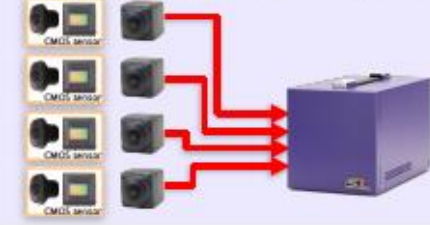

映像ロガー GT4A

株式会社タイテック グラフィンカンパニー

車載カメラ関連ソリューション  
GT4A(ジーティーフォーエー)

GT4Aは車載カメラ向け開発支援ソリューションを提供します

使用例：違う画角のカメラを同期記録

使用例：違う方向のカメラを同期録画

使用例：NIRと可視のカメラを同期記録

使用例：違うレジスタのカメラを同期記録(HDR)

使用例：違うGainや露光期間設定のカメラを同期記録

走行映像の非圧縮録画  
車載カメラ出力に対応(MIPI/Parallel/HiSPI/LVDS)

録画映像をシステムへ信号出力

ISP : Image Signal Processor    APU : Application Processor Unit  
ADAS : Advanced Driving Assistance System    SoC : System on Chip

特長

GT4Aの3つの機能

- ・車載カメラとCANやGPSなどの車両データを同期して、非圧縮で記録可能
- ・記録したデータをバックアップすることにより、走行データとしてライブラリ化が可能
- ・記録したデータを再生することにより、机上で実走行環境の再現が可能

TECHNO HORIZON GROUP

テクノホライズングループ

明治電機工業株式会社

「Yeah!!報」に関するお問合せは下記までお願いいたします。