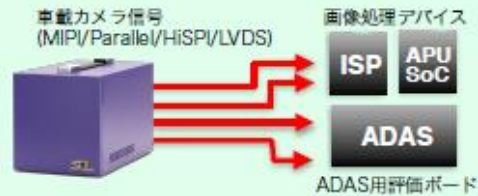

映像ロガー GT4A

株式会社タイテック グラフィンカンパニー

車載カメラ関連ソリューション  
GT4A(ジーティーフォーエー)

GT4Aは車載カメラ向け開発支援ソリューションを提供します

使用例：違う画角のカメラを同期記録

使用例：違う方向のカメラを同期録画

使用例：NIRと可視のカメラを同期記録

使用例：違うレジスタのカメラを同期記録(HDR)

使用例：違うGainや露光期間設定のカメラを同期記録

走行映像の非圧縮録画  
車載カメラ出力に対応(MIPI/Parallel/HiSPI/LVDS)

録画映像をシステムへ信号出力

ISP : Image Signal Processor    APU : Application Processor Unit  
ADAS : Advanced Driving Assistance System    SoC : System on Chip