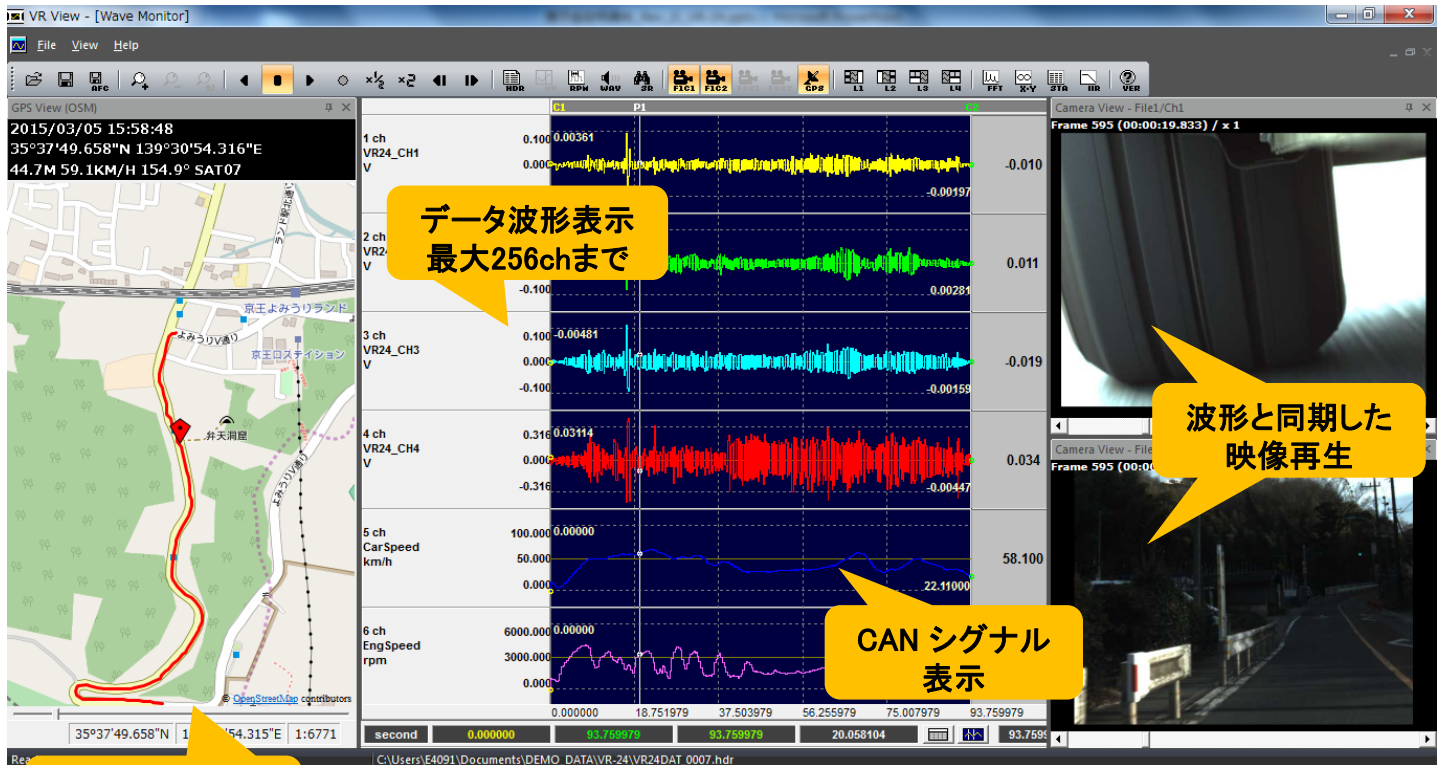

### アナログビジュアルレコーダー VR-24

**TEAC**  
ティアック株式会社

全ての入力が「VR-24」1台で完全同期！

これからは VR-24 1台でOK

1台で  
簡単操作

これまでのやり方  
計測器+ビデオカメラ+etc

- 各機器を直接接続
- ボタンひとつで  
スタート・ストップ
- 時刻合わせ不要で  
完全同期
- 本体でデータ再生可能

機器が多く  
接続も煩雑

各機器で  
時刻合わせが  
必要

PCIに  
取り込んで  
データ再生

スタート/  
ストップは  
各機器で

# VR Viewのご紹介

VR-24 で収録した 波形・映像・マップなどのデータを1画面で視認できるデータビューソフトウェアです。

GPSマッピング表示

データ解析機能 FFT 表示

他にも

- ズーム波形表示
- 音声再生
- 波形切り出し、ファイル変換

などさまざまな便利機能があります。

**スタートパック**  
**¥999,000**