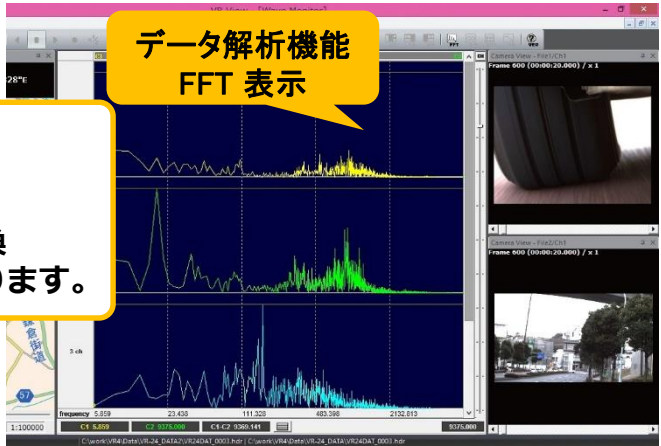

各機器で  
時刻合わせが  
必要

PCIに  
取り込んで  
データ再生

スタート/  
ストップは  
各機器で

# VR Viewのご紹介

VR-24 で収録した 波形・映像・マップなどのデータを1画面で視認できるデータビューソフトウェアです。

GPSマッピング表示

データ解析機能 FFT 表示

他にも

- ズーム波形表示
- 音声再生
- 波形切り出し、ファイル変換

などさまざまな便利機能があります。

**スタートパック**  
**¥999,000**