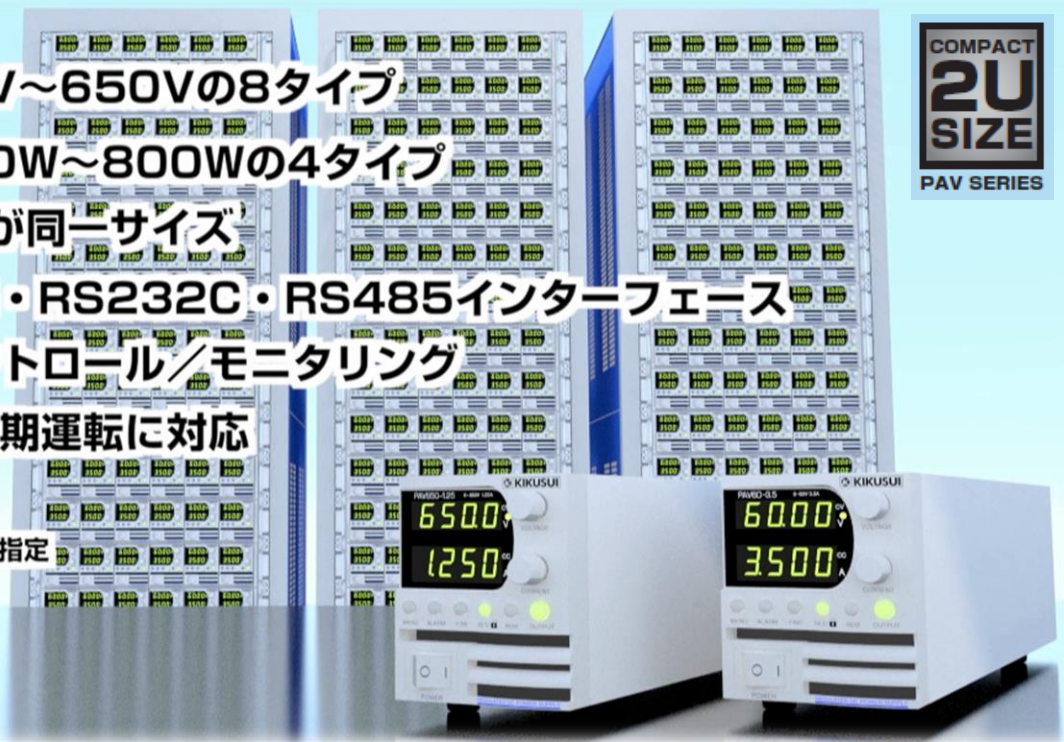

# Yeah!!! 報 Vol.200

明治のオススメする **イチオン** 商品

**イチオンPOINT!!**

手のひらサイズ(2Uサイズ)で最大出力800W

高性能スイッチング電源の新たなる定番

**KIKUSUI** 菊水電子工業(株)

Small Size, Large Capability!

スマート可変スイッチング電源 PAVシリーズ(全64モデル)

出力電圧10V~650Vの8タイプ

出力電力200W~800Wの4タイプ

全64モデルが同一サイズ

LAN・USB・RS232C・RS485インターフェース

アナログコントロール/モニタリング

並列運転/同期運転に対応

※LANは工場出荷時指定

**全64モデル  
一斉発売!**