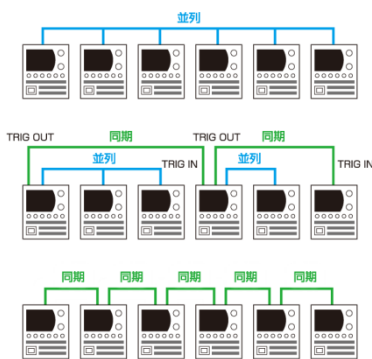

出力電圧10V~650Vの8タイプ

出力電力200W~800Wの4タイプ

全64モデルが同一サイズ

LAN・USB・RS232C・RS485インターフェース

アナログコントロール/モニタリング

並列運転/同期運転に対応

※LANは工場出荷時指定

**全64モデル  
一斉発売!**

# 充実したインターフェース

LAN\*/USB/RS232C/RS485 I/F標準装備 \*LANは工場オプション

**LAN対応!!**  
電源をブラウザから制御・監視!

パソコン、スマートフォン、タブレット等のWEBブラウザからの制御・監視が可能。別建屋にある電源の遠隔管理も手軽に実現できます。  
\*LANは工場出荷オプションです。

## 並列・同期運転、ラックマウントにも対応!

オプションの1筐体化カバーラックマウントKRA2 PAV(最大6台搭載用)およびKRA2 PAV HALF(最大3台搭載用)を使用することで、並列運転\*や同期運転が可能です。

\*同一定格のPAVシリーズ

**最大  
4.8kW**

**スッキリ  
一体化**

KRA2 PAV(例: 6台実装時)

電源を搭載しない部分はオプションのblankパネル(KBP2-6 PAV)設置可能