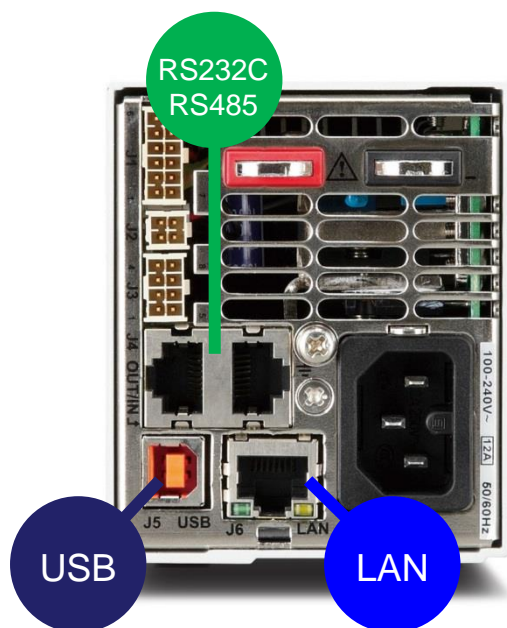

# Yeah!!! 報 Vol.200

明治のオススメする **イチオン** 商品

**イチオンPOINT!!**

手のひらサイズ(2Uサイズ)で最大出力800W

高性能スイッチング電源の新たなる定番

**KIKUSUI** 菊水電子工業(株)

Small Size, Large Capability!

スマート可変スイッチング電源 PAVシリーズ(全64モデル)

出力電圧10V~650Vの8タイプ

出力電力200W~800Wの4タイプ

全64モデルが同一サイズ

LAN・USB・RS232C・RS485インターフェース

アナログコントロール/モニタリング

並列運転/同期運転に対応

※LANは工場出荷時指定

**全64モデル  
一斉発売!**

# 充実したインターフェース

LAN\*/USB/RS232C/RS485 I/F標準装備 \*LANは工場オプション

**LAN対応!!**  
電源をブラウザから制御・監視!

パソコン、スマートフォン、タブレット等のWEBブラウザからの制御・監視が可能。別建屋にある電源の遠隔管理も手軽に実現できます。  
\*LANは工場出荷オプションです。