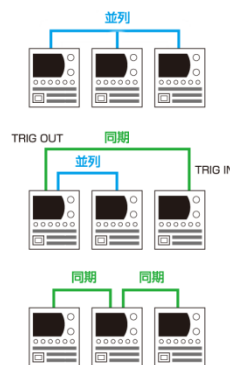

# 充実したインターフェース

LAN\*/USB/RS232C/RS485 I/F標準装備 \*LANは工場オプション

**LAN対応!!**  
電源をブラウザから制御・監視!

パソコン、スマートフォン、タブレット等のWEBブラウザからの制御・監視が可能。別建屋にある電源の遠隔管理も手軽に実現できます。  
\*LANは工場出荷オプションです。

## 並列・同期運転、ラックマウントにも対応!

オプションの1筐体化カバーラックマウントKRA2 PAV(最大6台搭載用)およびKRA2 PAV HALF(最大3台搭載用)を使用することで、並列運転\*や同期運転が可能です。

\*同一定格のPAVシリーズ

**最大  
4.8kW**

**スッキリ  
一体化**

KRA2 PAV(例: 6台実装時)

電源を搭載しない部分はオプションのblankパネル(KBP2-6 PAV)設置可能