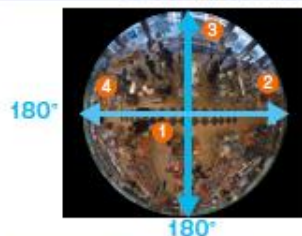

4K ENGINE
ULTRA HD

ULTRA **360**

ONVIF GS

H.264 JPEG

VIQS

Varia Image Quality on Specified area
[VIQS機能×8エリア]

Auto Back Focus

i-VMD

オプション
インテリジェント
映像物体検知対応

IP66 standard

軒下設置

day/night
IR removable

カラー・白黒自動切替
IRカットフィルター切替

Weather Resistant

NO HUMIDICATION

除湿素子搭載

day/night

機能白黒切替
IRカットフィルター
自動切替ではありません

高感度の12M MOSセンサーを使い従来機種を上回る高解像度・高感度を実現※

約9メガピクセル(2992×2992ピクセル)までの高解像度魚眼映像出力ができ、Day/Night(白黒切替)機能により夜間の高感度撮影も可能。

最低照度はカラー0.3 lx(F1.9,最長露光時間 1/30 s,AGC:High),白黒時は、SFV481:0.04 lx(同左),SFN480:0.2 lx(同左)と高感度を実現。

※弊社モデル:WV(DG)-SF438/SW458と比較して

360° 多彩な配信モードで全方位を監視
高性能魚眼レンズを搭載し、1台のカメラで360° 全方位を画面の周辺部までクリアに撮影。また、カメラ側で歪補正を施した多彩な映像モード(パノラマ、ダブルパノラマ、4画PTZ、4ストリーム(H.264))を搭載。魚眼画像と補正画像の同時配信が可能なモードに対応。

360°全方位(魚眼)映像