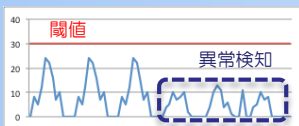

機械学習による異常検知

センサーデータから特性を分析・学習することで、従来の閾値監視では発見できない「いつもと違う」「変化」の検知を実現し、故障や障害の予兆をとらえます。

周期特性の異常

閾値ではなく過去の周期特性との比較

- 稼働時間と処理性能に関して、周期的な特性を持つ製造設備において、処理が長引いている、いつもより短い、性能が出ていないといった周期異常から稼働上の問題を検知する