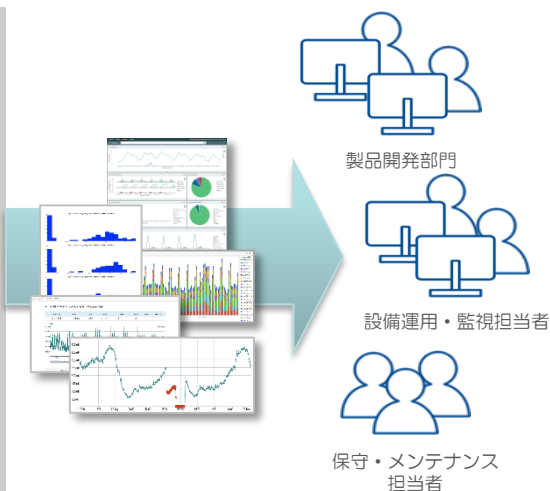

## 機械学習を活用した IoTセンサーデータ分析プラットフォーム

Impulse

brains プレインズテクノロジー株式会社

センサーデバイス/  
IoTゲートウェイ

### IoTセンサーデータ分析プラットフォーム「Impulse」の特徴

- 機械学習による異常検知：従来の閾値監視では見つけれない状態変化を検知
- 膨大なセンサーデータ分析に必要な拡張性に優れたサービス
- IoTデータ活用に必要な技術要素をフルスタックでサポート

## 機械学習による異常検知

センサーデータから特性を分析・学習することで、従来の閾値監視では発見できない「いつもと違う」「変化」の検知を実現し、故障や障害の予兆をとらえます。

## データ解析を支援する多様な分析機能

- センサーデータから特性や状態の把握：ダッシュボード機能
- 大量なデータを特性毎に分類：クラスタリング機能
- 複数データ間の因果関係を分析：相関分析機能
- 経年劣化や需要逼迫を予測：回帰分析機能
- 周期特性の有無や異常を分析：周期特性分析
- ログデータの横断的な検索：全文検索機能、etc