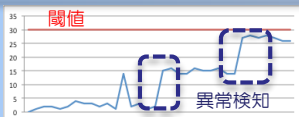

状態の変化に対する異常

閾値ではなく、過去の値の推移（状態）との比較

- 閾値に到達するほどではないが、温度や振動データの推移が変化した時点を、故障の予兆として検知する