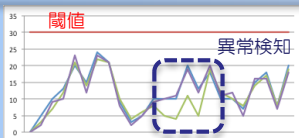

相関の高い複数データの異常

閾値ではなく、他のデータ/メトリクスとの比較

- 複数台で負荷分散して同じ処理や性能を出力する設備において、相関傾向の異常から個体の不良や故障を検知する