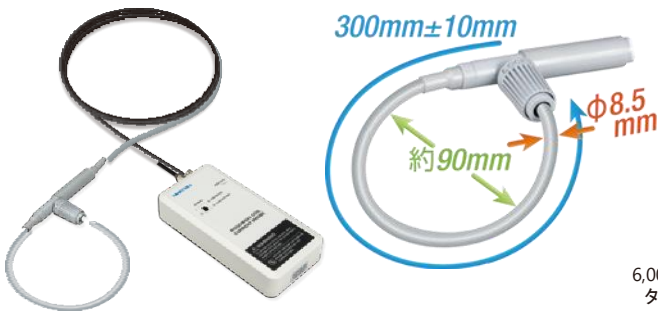

■ロゴスキーコイル電流プローブ SS-29xシリーズ