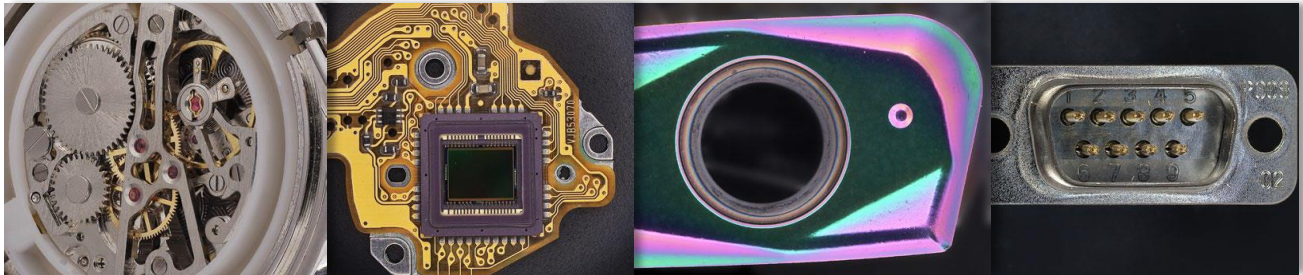

外観検査、不具合検査で微細な形状の観察、計測をしたい！簡単に拡大観察をしたい！！

デジタルマイクロスコープ° HRX-01

HIROX
JAPAN

ものづくり補助金・中小企業経営強化税制等の対象機となります。
注意)詳しくは明治電機までお問い合わせください。

電動ズームレンズ

3軸電動アングルスタンド

4KモニタPC対応

デジタルマイクロスコープ° HRX-01

デジタルマイクロスコープ専門メーカーの技術力を集結した最新モデル

2D 計測

距離、面積、角度、オートカウントなど様々な計測ツールに対応

3D 計測

高さ、粗さ(Ra, Rz, Rzjis)、体積、表面積など計測出来ます。

画像連結 (タイリング)

高解像度で広視野観察が可能です。

豊富なレンズラインナップ

0 ~ 7000 倍の観察倍率をカバーし、電動ズーム対応可能です。

欲しい機能を自由にも選べる次世代モデル

オペレータの必要な機能に応じて、システムを自由に選択できます。

550万円 ~

※レンズ、スタンド、ソフトの構成によって価格は変動します。

	HRX-01											
	デジタル マイクロスコープ	モニター体型 PC	レンズ/ スタンド	デジタル マイクロスコープ	モニター体型 PC	レンズ/ スタンド	デジタル マイクロスコープ	モニター体型 PC	レンズ/ スタンド	デジタル マイクロスコープ	モニター体型 PC	レンズ/ スタンド
	スタンダードシステム			3D システム			タイリングシステム			フルシステム		
スタンダード機能*	●	●	●	●	●	●	●	●	●	●	●	●
3D 計測	—	—	—	●	●	●	—	—	—	●	●	●
画像連結	—	—	—	—	—	—	●	●	●	●	●	●