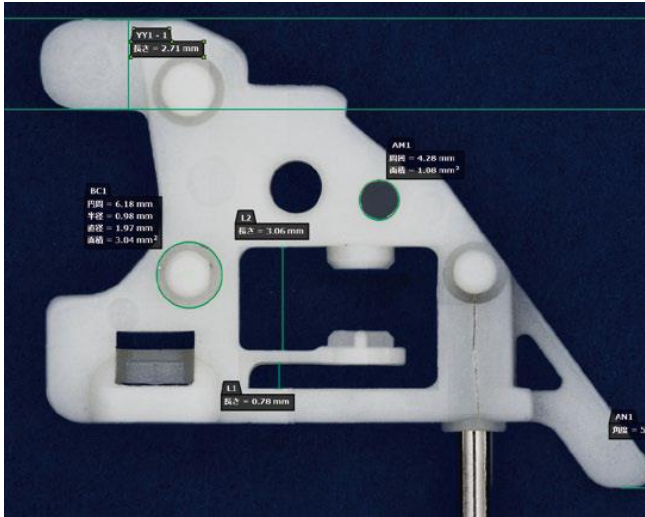

外観検査、不具合検査で微細な形状の観察、計測をしたい！簡単に拡大観察をしたい！！

デジタルマイクロスコープ° HRX-01

HIROX
JAPAN

ものづくり補助金・中小企業経営強化税制等の対象機となります。
注意)詳しくは明治電機までお問い合わせください。

電動ズームレンズ

3軸電動アングルスタンド

4KモニタPC対応

デジタルマイクロスコープ° HRX-01

デジタルマイクロスコープ専門メーカーの技術力を集結した最新モデル

2D 計測

距離、面積、角度、オートカウントなど様々な計測ツールに対応

3D 計測

高さ、粗さ(Ra, Rz, Rzjis)、体積、表面積など計測出来ます。

画像連結 (タイリング)

高解像度で広視野観察が可能です。

豊富なレンズラインナップ

0 ~ 7000 倍の観察倍率をカバーし、電動ズーム対応可能です。

欲しい機能を自由にも選べる次世代モデル

オペレータの必要な機能に応じて、システムを自由に選択できます。

550万円 ~

※レンズ、スタンド、ソフトの構成によって価格は変動します。

	HRX-01											
	デジタル マイクロスコープ	モニター体型 PC	レンズ/ スタンド	デジタル マイクロスコープ	モニター体型 PC	レンズ/ スタンド	デジタル マイクロスコープ	モニター体型 PC	レンズ/ スタンド	デジタル マイクロスコープ	モニター体型 PC	レンズ/ スタンド
	スタンダードシステム			3D システム			タイリングシステム			フルシステム		
スタンダード機能*	●	●	●	●	●	●	●	●	●	●	●	●
3D 計測	—	—	—	●	●	●	—	—	—	●	●	●
画像連結	—	—	—	—	—	—	●	●	●	●	●	●