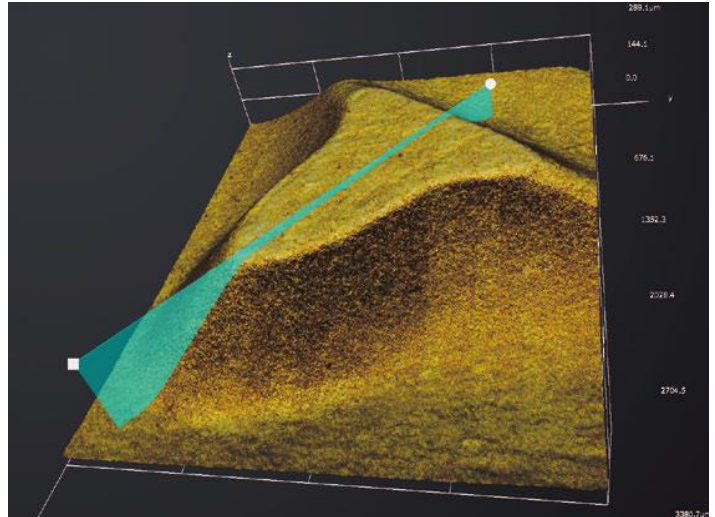

デジタルマイクロスコープ専門メーカーの技術力を集結した最新モデル

2D 計測

距離、面積、角度、オートカウントなど様々な計測ツールに対応

3D 計測

高さ、粗さ(Ra, Rz, Rzjis)、体積、表面積など計測出来ます。

画像連結 (タイリング)

高解像度で広視野観察が可能です。

豊富なレンズラインナップ

0 ~ 7000 倍の観察倍率をカバーし、電動ズーム対応可能です。

欲しい機能を自由にも選べる次世代モデル

オペレータの必要な機能に応じて、システムを自由に選択できます。

550万円 ~

※レンズ、スタンド、ソフトの構成によって価格は変動します。

	HRX-01											
	デジタル マイクロスコープ	モニター体型 PC	レンズ/ スタンド	デジタル マイクロスコープ	モニター体型 PC	レンズ/ スタンド	デジタル マイクロスコープ	モニター体型 PC	レンズ/ スタンド	デジタル マイクロスコープ	モニター体型 PC	レンズ/ スタンド
	スタンダードシステム			3D システム			タイリングシステム			フルシステム		
スタンダード機能*	●	●	●	●	●	●	●	●	●	●	●	●
3D 計測	—	—	—	●	●	●	—	—	—	●	●	●
画像連結	—	—	—	—	—	—	●	●	●	●	●	●