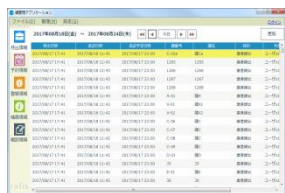

システム構成

※基本構成はオンプレミスでの使用を前提としています。

管理PC

持出返却操作画面

DB情報管理画面

RFID機器制御画面

情報をデータベース化

持出返却用アンテナ