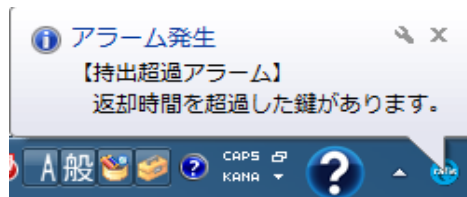

簡単操作でスピーディーな持出処理！ & 超過アラームによる返却忘れの早期発見！

rafis

RFID持出返却管理システム

MSK
INTERFACE TO NEXT PARADIGM
株式会社宮川製作所

管理簿による
持出処理を改善
したい・・・

物の紛失を
無くしたい・・・

rafisで「物品管理」行ってみませんか？

rafis RFID持出返却管理システムのメリット！！

- RFID（UHF帯）を活かした一括読取を実現 ⇒同時に複数持出処理！
- 簡単操作でスピーディーな持出処理 ⇒台帳の煩わしさを軽減！
- 返却時間管理を行い、持出超過時にアラーム通知 ⇒紛失の早期発見！
- 豊富なRFタグを使用することにより、様々な物品の管理が可能⇒用途を選ばない！

タッチパネルによる
簡単操作(2タッチ)

アラーム通知
(ポップアップ)

RFタグによる
管理対象品

(例)

- 工具
- 計測器
- 書類
- ファイル
- タブレット
- 鍵